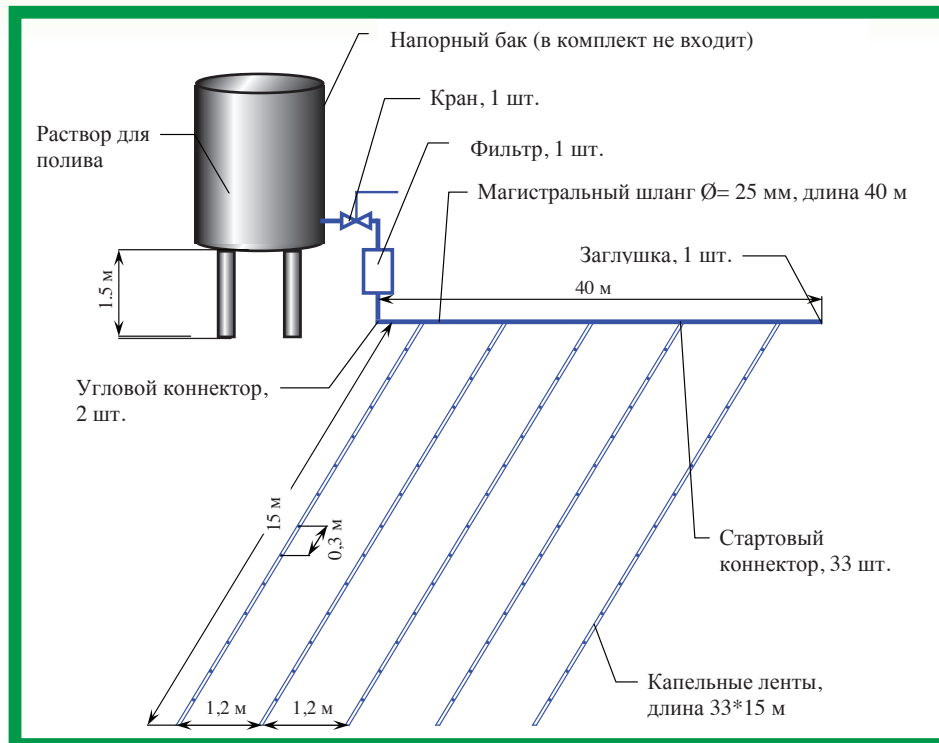

Модулярная Капельная Система (МКС) основана на принципе гравитации и подходит для участков от нескольких десятков до нескольких сотен кв. метров.

Установка, эксплуатация и обслуживание МКС просты, не требуют профессиональной рабочей силы и предотвращают излишнюю трату времени.

Примерная схема МКС

Компоненты МКС:

- Клапан
- Фильтр
- Магистральный шланг
- Капельные трубопроводы
- Различные аксессуары
- Детальные инструкции

Основные характеристики МКС:

- Подходит для участков разных форм и размеров
- Не требуется использование ни электричества, ни насосного оборудования
- Идеальна для круглогодичного выращивания разнообразных овощных культур на поле, в теплицах и оранжереях
- Простота установки, эксплуатации и обслуживания
- Подключается к любому напорному баку
- Не требует специальной обработки воды